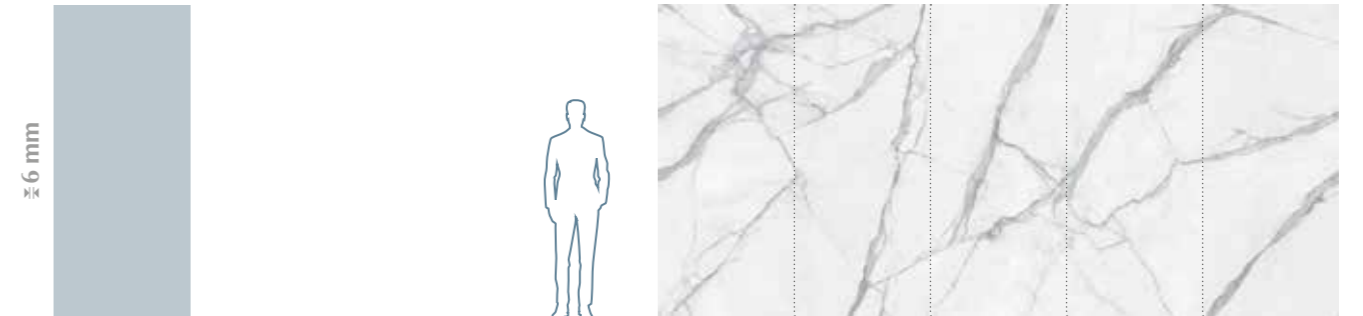

PATTERN PRODOTTO / PRODUCT PATTERN