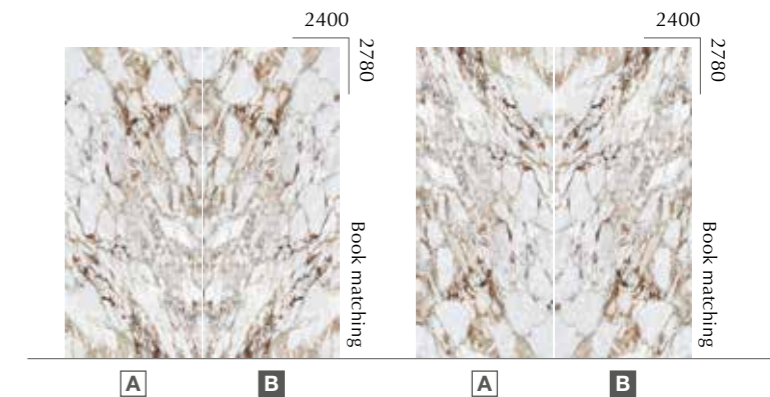

Stucchi consigliati
Recommended grouts

KERAKOLL 01 Bianco

MAPEI 103 Bianco Luna

LATICRETE 44 Bright White

PATTERN PRODOTTO / PRODUCT PATTERN
1200x2780 / 48"x110"

BOOKMATCH COMPOSITION

FORMATO / SIZE

1200x2780 / 48"x110" LUC SQ

ALCUNI ESEMPI DI COMPOSIZIONE / LAYING PATTERN PROPOSALS

Il processo produttivo non garantisce la continuità nel disegno della venatura tra i vari pezzi spediti. Eventuali disallineamenti tra le venature in continuità sono da considerarsi caratteristica intrinseca del prodotto. L'immagine rappresentata serve a dare un'idea indicativa del prodotto, toni e venature possono essere quindi suscettibili di variazioni.